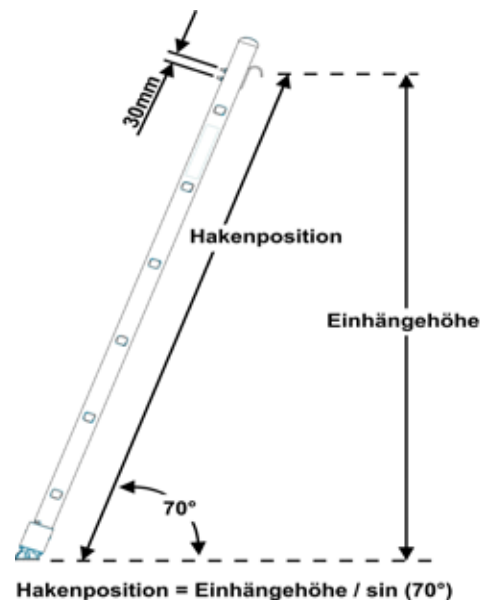

# Montage -und Bedienungsanleitung Montagesatz für Haken

Lieferumfang:

019320	M8x80	Ø12x1,5x56,2	Ø8	M8
019321	M8x90	Ø12x1,5x70	Ø8	M8
019322	M8x110	Ø12x1,5x81,8	Ø8	M8
019323	M8x120	Ø12x1,5x96,6	Ø8	M8

Berechnung der Hakenposition:

Montageschritte: